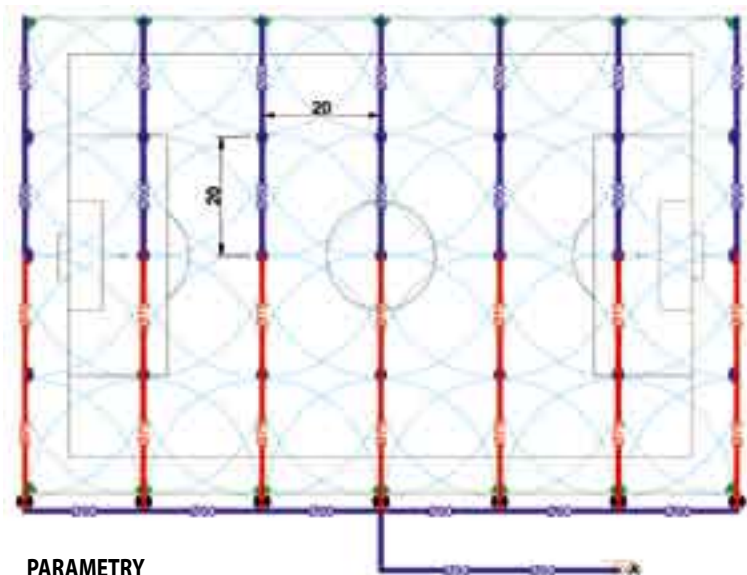

ROZMĚRY

Výška výsuvu do středu trysky: 12,7 cm
 Celková výška těla: 25,7 cm
 Průměr kontaktní plochy: 4,8 cm
 Průměr těla postřikovače: 7,9 cm
 Pozn.: výška výsuvu je měřena do středu trysky, celková výška postřikovače je měřena v zasunutém stavu.

MODELÝ

7005/8005 pryžový nástavec Sod Cup

Jak objednat

8005 - SS

Model
8005

Ukázka návrhu
Schváleno francouzskou/ švýcarskou fotbalovou
federací pro instalaci na sportovních plochách..

PARAMETRY

Tryska	bar	m	m ³ /h	■ mm/h	▲ mm/h
12	3,5	17,4	2,54	17	19
	4,0	17,9	2,68	17	19
	4,5	18,0	2,87	18	20
	5,0	18,1	3,06	19	22
	5,5	18,6	3,22	19	21
6,0	18,6	3,30	19	22	
14	3,5	18,0	2,89	18	21
	4,0	18,5	3,17	19	21
	4,5	18,9	3,37	19	22
	5,0	19,2	3,54	19	22
	5,5	19,2	3,72	20	23
6,0	19,6	3,96	21	24	
16	3,5	18,7	3,28	19	22
	4,0	19,6	3,54	18	21
	4,5	20,1	3,77	19	22
	5,0	20,4	3,99	19	22
	5,5	20,4	4,22	20	23
6,0	20,9	4,45	20	24	
18	3,5	19,2	3,69	20	23
	4,0	19,7	3,97	20	24
	4,5	20,1	4,22	21	24
	5,0	20,6	4,47	21	24
	5,5	21,0	4,74	21	25
6,0	21,5	4,95	21	25	
20	3,5	19,9	4,25	21	25
	4,0	20,3	4,50	22	25
	4,5	21,1	4,79	22	25
	5,0	21,6	5,11	22	25
	5,5	21,6	5,42	23	27
6,0	22,1	5,65	23	27	
6,5	22,5	5,89	23	27	
6,9	22,9	6,09	23	27	
22	3,5	20,0	5,08	25	29
	4,0	21,3	5,23	23	27
	4,5	22,0	5,51	23	26
	5,0	22,4	5,84	23	27
	5,5	22,8	6,19	24	28
6,0	22,9	6,71	26	30	
6,5	23,4	6,84	25	29	
6,9	23,5	6,97	25	29	
24	3,5	19,3	5,11	27	32
	4,0	20,7	5,50	26	30
	4,5	22,0	5,88	24	28
	5,0	23,0	6,26	24	27
	5,5	23,5	6,62	24	28
6,0	23,9	6,92	24	28	
6,5	24,1	7,22	25	29	
6,9	24,1	7,45	26	30	
26	3,5	20,0	5,57	28	32
	4,0	21,8	6,01	25	29
	4,5	22,6	6,42	25	29
	5,0	23,2	6,80	25	29
	5,5	24,1	7,14	25	28
6,0	24,1	7,50	26	30	
6,5	24,3	7,91	27	31	
6,9	24,7	8,24	27	31	

■ 50% ▲ 50%

Standardně gumový kryt s viditelnou plochou o průměru 4,8cm pro zvýšenou bezpečnost na hřišti

Protivandalní mechanismus nastavení velikosti výseče s funkcí výsečové paměti

Mosazná hřídel pro zvýšení odolnosti proti vandalům